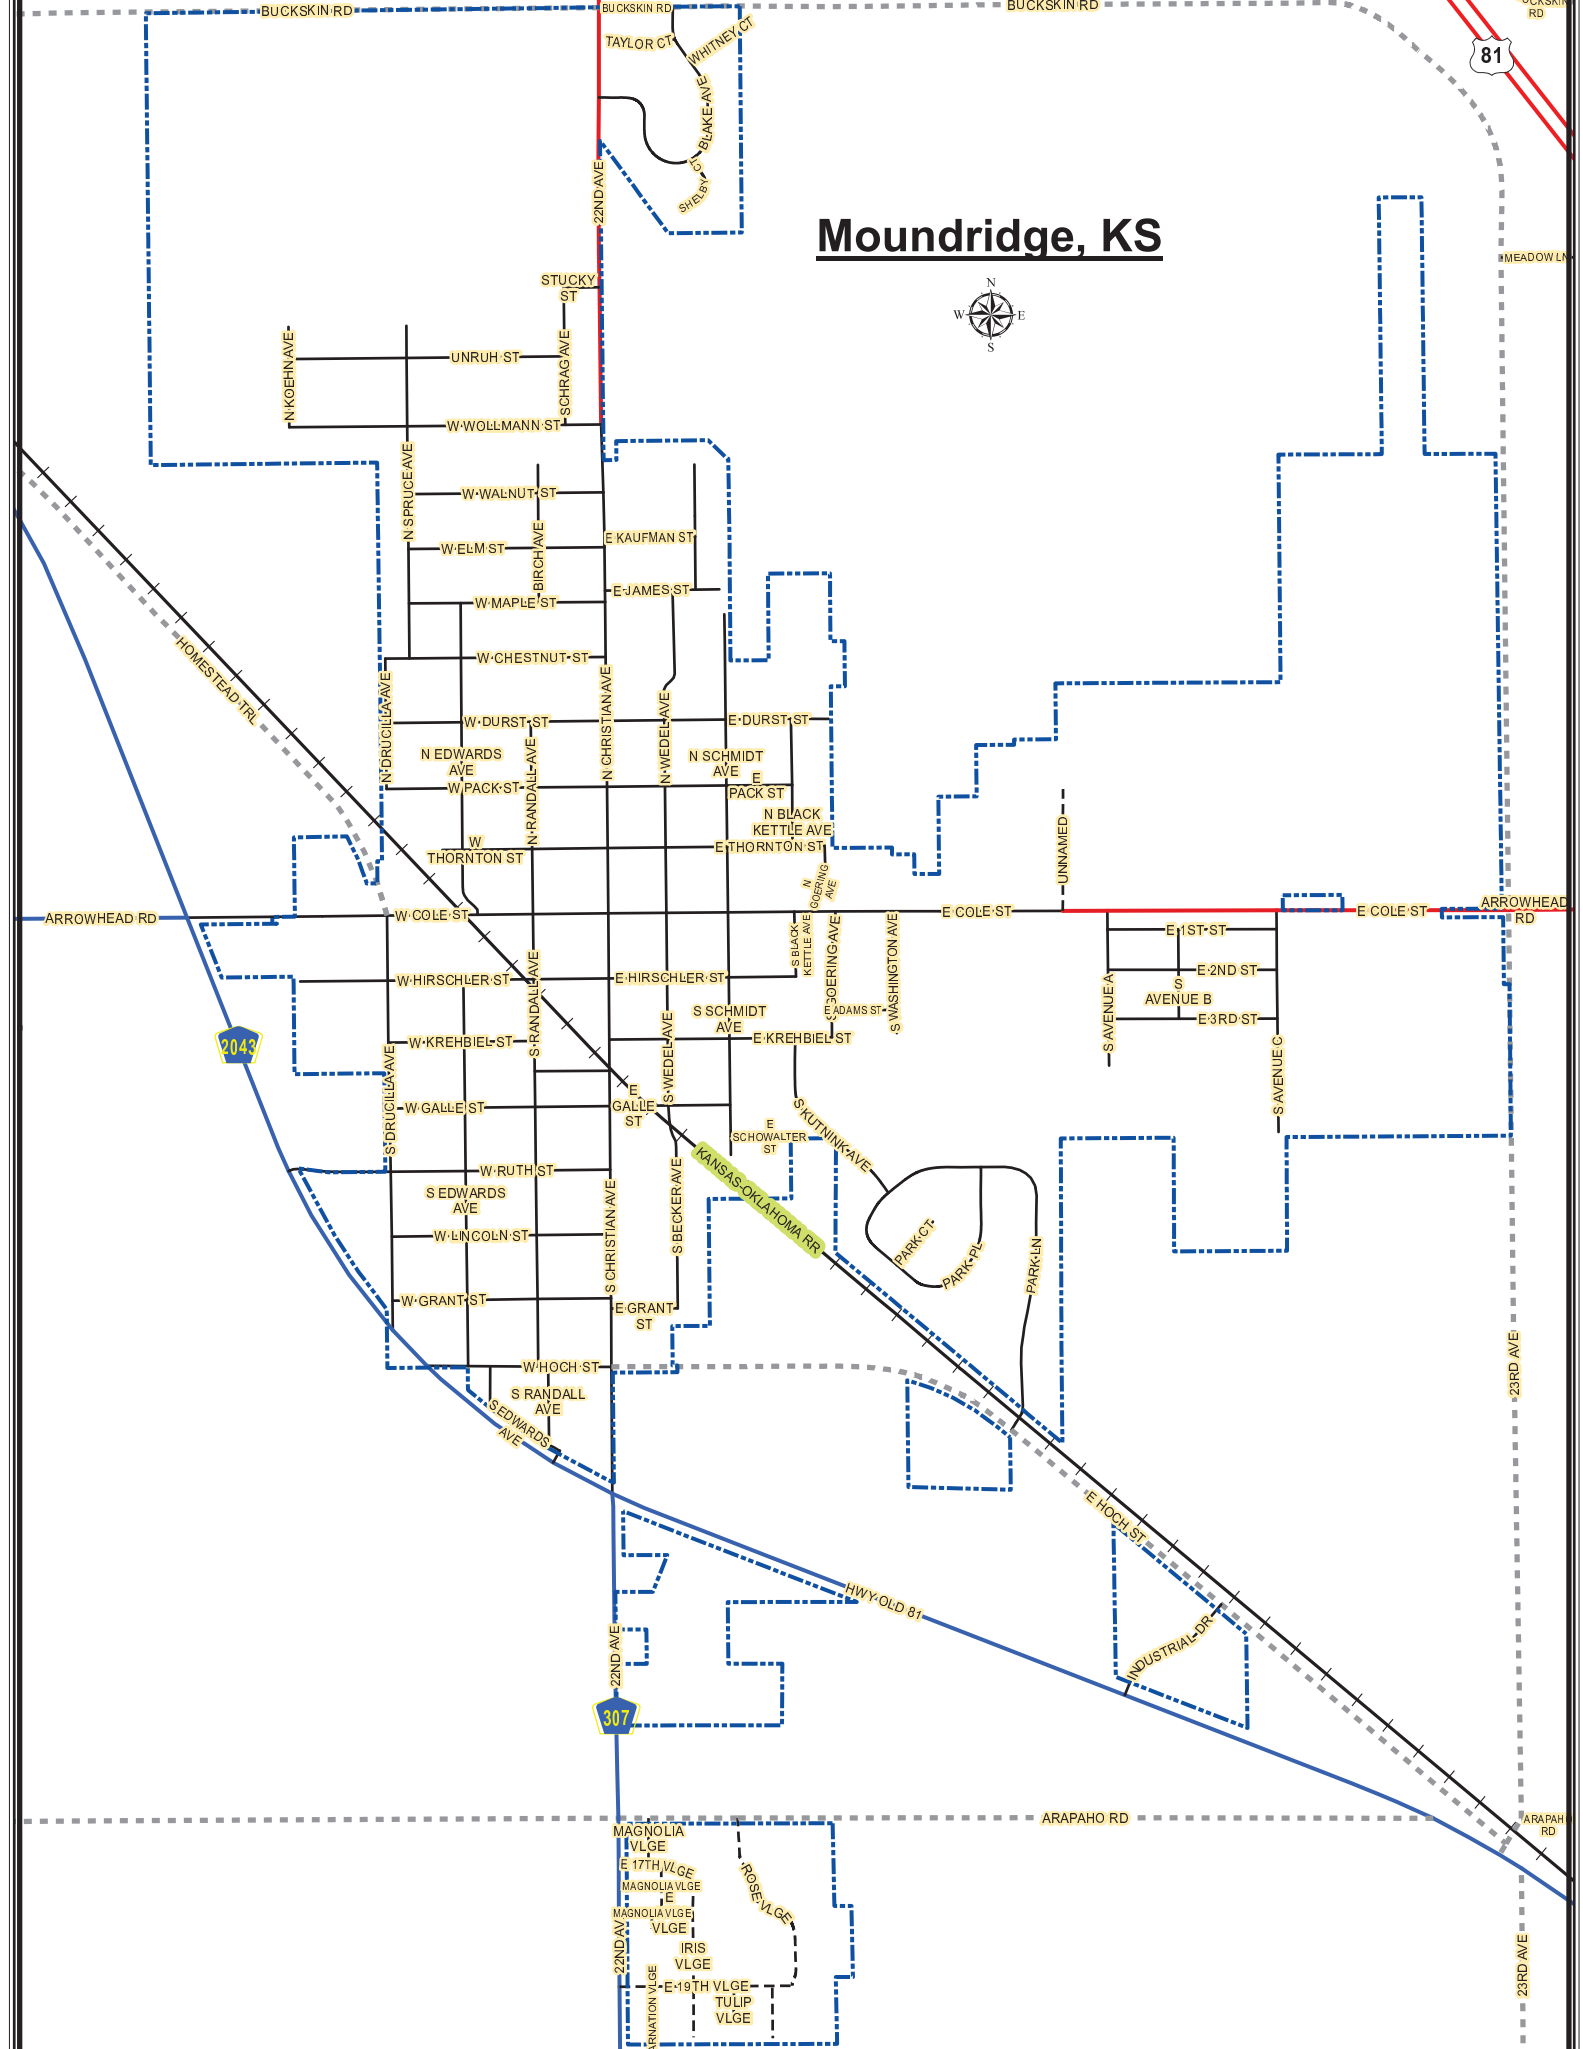

Moundridge, KS

81

2043

307

MAGNOLIA VLG
E 17TH VLG
MAGNOLIA VLG
MAGNOLIA VLG
IRIS VLG
E-19TH VLG
TULIP VLG
SARINATH VLG

23RD AVE